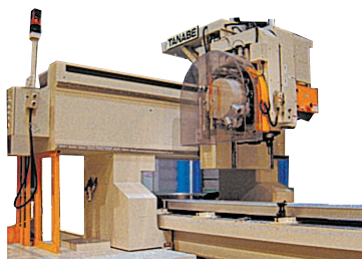

日高グループは
技術力を結集して
常に時代の最先端を
見つめています。

特殊木工機械・産業機械・設計・製作

 **日高機械**

本社 石川県羽咋郡志賀町徳田
☎(0767)37-1311代・FAX(0767)37-1558

株式
会社 **田辺鉄工所**

本社 金沢市小橋町5番35号 ☎(076)252-0124代
志賀工場 石川県羽咋郡志賀町堀松 ☎(0767)32-3663
FAX(0767)32-3866